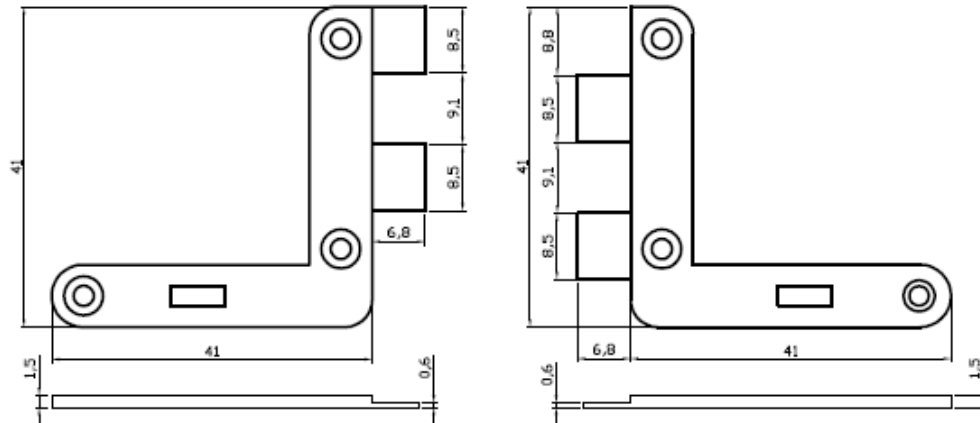

两件分开展开数:

	Objet	Charnière, mod. 200			Dessin de	NH	Date	21.03.2007
	Dessin no.		Unité	mm	Confirmation		Date	
	Matériel	Acier INOX 304						